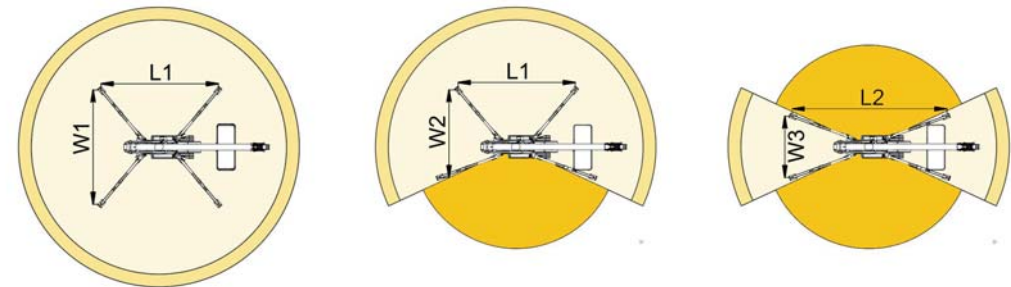

<< go back

82ft ↑
43ft 4in →
550 lb 👤 👤

39ft 4in	43ft 4in	24ft 7in	L1	L2	W1	W2	W3
550 lb	264 lb	264/550 lb	16ft 4in	21ft 6in	15ft 11in	12ft 3in	8ft 7in

BI-ENERGY
Diesel+AC

TSJ 82/C	🔋	82ft	43ft 4in	550 lb	170°	660°	5ft 11inx2ft 4in	90°+80°	8ft 7in-15ft 11in	32%	36%	0,62 mph	8708 lb	5732 lb	33,54 psf	69,08 psf
TSJ 82/R	⊙ ⊙	82ft	43ft 4in	550 lb	170°	660°	5ft 11inx2ft 4in	90°+80°	8ft 7in-15ft 11in	32%	19%	0,62 mph	8708 lb	5732 lb	33,84 psf	69,08 psf