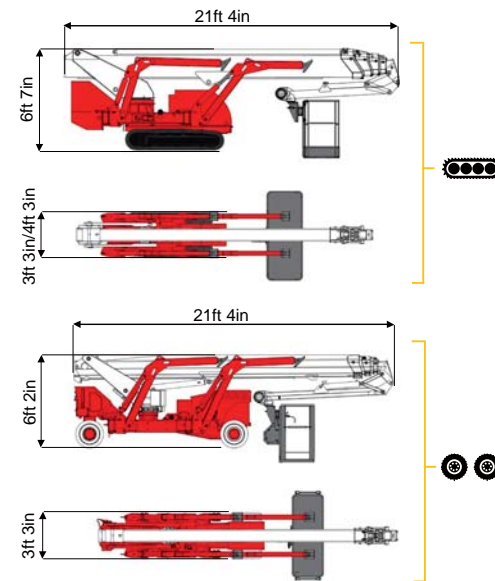

<< go back

82ft ↑
43ft 4in →
550 lb 👤 👤

39ft 4in	43ft 4in	24ft 7in	L1	L2	W1	W2	W3
550 lb	264 lb	264/550 lb	16ft 4in	21ft 6in	15ft 11in	12ft 3in	8ft 7in

BI-ENERGY
Diesel+AC

TSJ 82/C	🔋	82ft	43ft 4in	550 lb	170°	660°	5ft 11inx2ft 4in	90°+80°	8ft 7in-15ft 11in	32%	36%	0,62 mph	8708 lb	5732 lb	33,54 psf	69,08 psf
TSJ 82/R	⊙ ⊙	82ft	43ft 4in	550 lb	170°	660°	5ft 11inx2ft 4in	90°+80°	8ft 7in-15ft 11in	32%	19%	0,62 mph	8708 lb	5732 lb	33,84 psf	69,08 psf