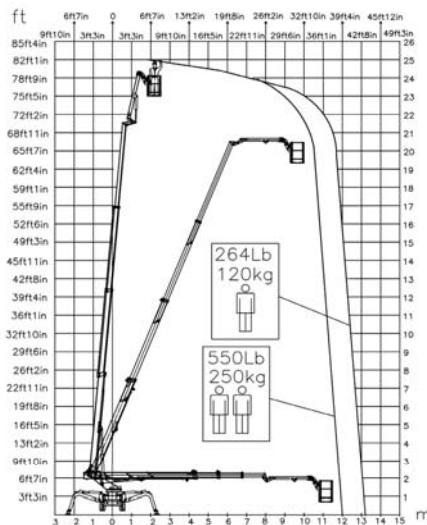

<< go back

82ft ↑
43ft 4in →
550 lb 👤 👤

39ft 4in	43ft 4in	24ft 7in	L1	L2	W1	W2	W3
550 lb	264 lb	264/550 lb	16ft 4in	21ft 6in	15ft 11in	12ft 3in	8ft 7in

BI-ENERGY
Diesel+AC

TSJ 82/C	🔋	82ft	43ft 4in	550 lb	170°	660°	5ft 11inx2ft 4in	90°+80°	8ft 7in-15ft 11in	32%	36%	0,62 mph	8708 lb	5732 lb	33,54 psf	69,08 psf
TSJ 82/R	⊙ ⊙	82ft	43ft 4in	550 lb	170°	660°	5ft 11inx2ft 4in	90°+80°	8ft 7in-15ft 11in	32%	19%	0,62 mph	8708 lb	5732 lb	33,84 psf	69,08 psf