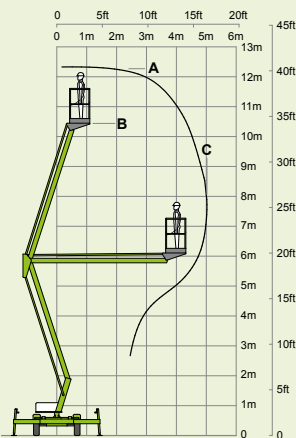

<< go back

niftylift

TM34

**AERIAL  
TITANS**  
866-874-0584  
WWW.AERIALTITANS.COM

(A) 40ft 6in

(B) 34ft

(C) 16ft 6in

500lbs

3ft 7in x 2ft 2in

(D) 6ft 3in

(E) 3ft 7in

(F) 4ft 11in

(G) 8ft 10in

(J) 18ft 10in

2560lbs

4%  
2.1°