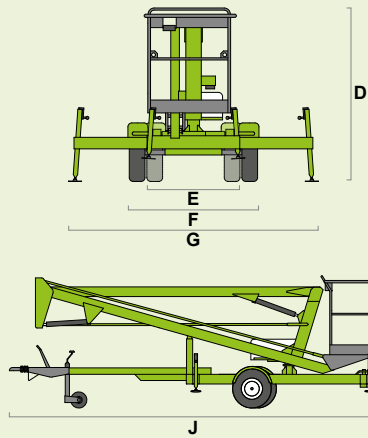

<< go back

niftylift

TM34

**AERIAL  
TITANS**  
866-874-0584  
WWW.AERIALTITANS.COM

(A) 40ft 6in

(B) 34ft

(C) 16ft 6in

500lbs

3ft 7in x 2ft 2in

(D) 6ft 3in

(E) 3ft 7in

(F) 4ft 11in

(G) 8ft 10in

(J) 18ft 10in

2560lbs

4%  
2.1°