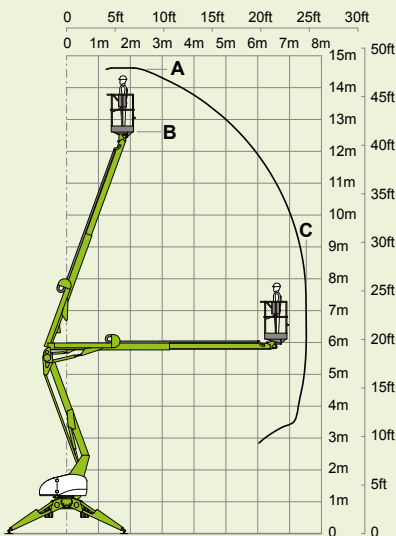

## AERIAL TITANS

866-874-0584

WWW.AERIALTITANS.COM

(A) 48ft 6in

(B) 42ft

(C) 25ft

500lbs

4ft 7in x 2ft 4in

(D) 6ft 7in

(F) 4ft 7in

(G) 12ft 6in

(J) 15ft 5in

1.3mph

45%  
24°

4390lbs

21%  
12°