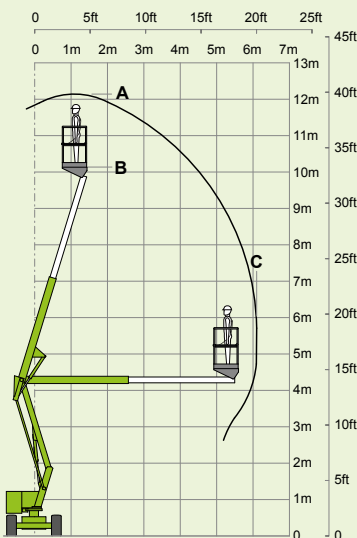

<< go back

niftylift

SP34 4x4

AERIAL TITANS

866-874-0584

WWW.AERIALTITANS.COM

(A) 40ft

(B) 33ft 6in

(C) 20ft

500lbs

3ft 7in x 2ft 2in

(D) 6ft 5in

(F) 5ft 3in

(J) 13ft 5in

2.2mph

14ft 1in

30%
17°

8020lbs

niftylift
1525 S. Buncombe Road,
Greer, SC - 29651
United States
1-800-643-8954
usasales@niftylift.com
www.niftylift.com

AERIAL TITANS

866-874-0584

WWW.AERIALTITANS.COM

BiEnergy