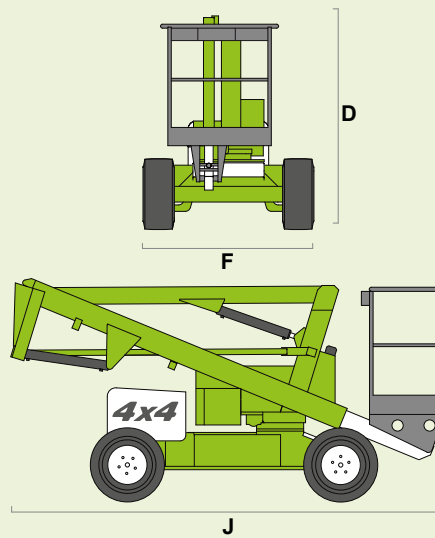

<< go back

niftylift

SP34 4x4

AERIAL TITANS

866-874-0584

WWW.AERIALTITANS.COM

(A) 40ft

(B) 33ft 6in

(C) 20ft

500lbs

3ft 7in x 2ft 2in

(D) 6ft 5in

(F) 5ft 3in

(J) 13ft 5in

2.2mph

14ft 1in

30%
17°

8020lbs

niftylift
1525 S. Buncombe Road,
Greer, SC - 29651
United States
1-800-643-8954
usasales@niftylift.com
www.niftylift.com

AERIAL TITANS

866-874-0584

WWW.AERIALTITANS.COM

BiEnergy