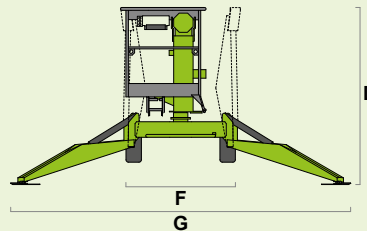

(C) 28ft 6in

500lbs

3ft 7in x 2ft 2in

(D) 7ft 3in

(F) 5ft 3in

(G) 14ft 5in

(J) 18ft 4in

5.2mph

17ft

30%
17°

5950lbs

9%
5°

0 5ft 10ft 15ft 20ft 25ft 30ft

0 1m 2m 3m 4m 5m 6m 7m 8m 9m

niftylift
1525 S. Buncombe Road,
Greer, SC - 29651
United States
1-800-643-8954
usasales@niftylift.com
www.niftylift.com