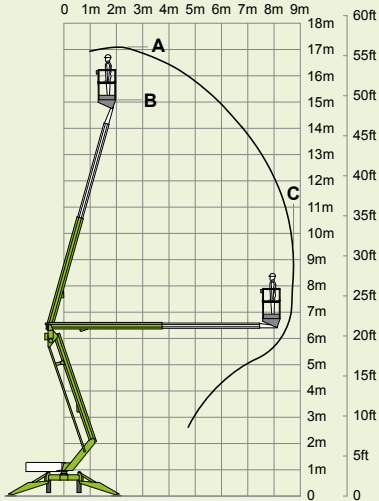

(C) 28ft 6in

500lbs

3ft 7in x 2ft 2in

(D) 7ft 3in

(F) 5ft 3in

(G) 14ft 5in

(J) 18ft 4in

5.2mph

17ft

30%
17°

5950lbs

9%
5°

0 5ft 10ft 15ft 20ft 25ft 30ft

0 1m 2m 3m 4m 5m 6m 7m 8m 9m

niftylift
1525 S. Buncombe Road,
Greer, SC - 29651
United States
1-800-643-8954
usasales@niftylift.com
www.niftylift.com