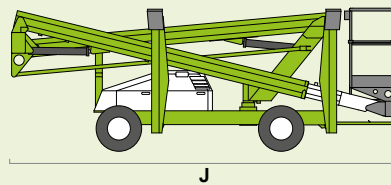

(C) 28ft 6in

500lbs

3ft 7in x 2ft 2in

(D) 7ft 3in

(F) 5ft 3in

(G) 14ft 5in

(J) 18ft 4in

5.2mph

17ft

30%
17°

5950lbs

9%
5°

0 5ft 10ft 15ft 20ft 25ft 30ft

0 1m 2m 3m 4m 5m 6m 7m 8m 9m

niftylift
1525 S. Buncombe Road,
Greer, SC - 29651
United States
1-800-643-8954
usasales@niftylift.com
www.niftylift.com