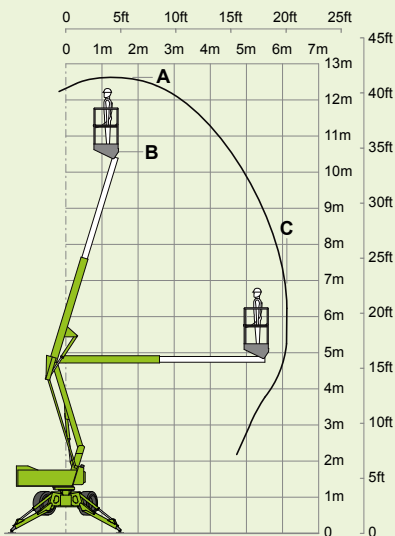

(C) 20ft

500lbs

3ft 7in x 2ft 2in

(D) 6ft 5in

(F) 5ft 1in

(G) 10ft 6in

(J) 12ft 10in

3.6mph

12ft 10in

45%
24°

4630lbs

23%
13°

niftylift
 1525 S. Buncombe Road,
 Greer, SC - 29651
 United States
 1-800-643-8954
 usasales@niftylift.com
 www.niftylift.com

AERIAL TITANS
 866-874-0584
 WWW.AERIALTITANS.COM