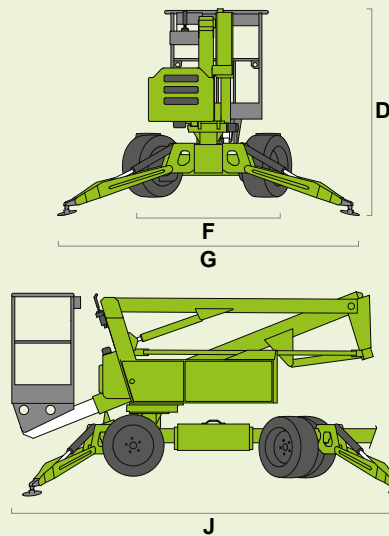

<< go back

niftylift

SD34T 4x4

AERIAL TITANS

866-874-0584

WWW.AERIALTITANS.COM

(A) 42ft

(B) 35ft

(C) 20ft

500lbs

3ft 7in x 2ft 2in

(D) 6ft 5in

(F) 5ft 1in

(G) 10ft 6in

(J) 12ft 10in

3.6mph

12ft 10in

45%
24°

4630lbs

23%
13°

niftylift
 1525 S. Buncombe Road,
 Greer, SC - 29651
 United States
 1-800-643-8954
 usasales@niftylift.com
 www.niftylift.com

AERIAL TITANS
 866-874-0584
 WWW.AERIALTITANS.COM