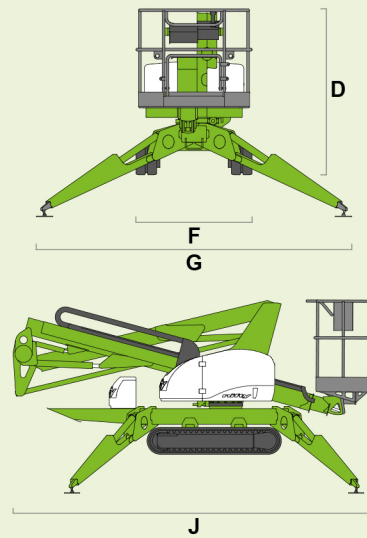

AERIAL TITANS

niftylift

TD42T

(A) 48ft 6in

(B) 42ft

(C) 25ft

500lbs

4ft 7in x 2ft 4in

(D) 6ft 7in

(F) 4ft 7in

(G) 12ft 6in

(J) 15ft 5in

1.3mph

45%
24°

4390lbs

21%
12°