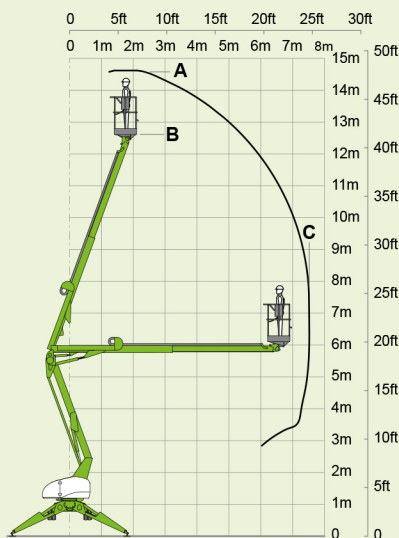

AERIAL TITANS

niftylift

TD42T

(A) 48ft 6in

(B) 42ft

(C) 25ft

500lbs

4ft 7in x 2ft 4in

(D) 6ft 7in

(F) 4ft 7in

(G) 12ft 6in

(J) 15ft 5in

1.3mph

45%
24°

4390lbs

21%
12°